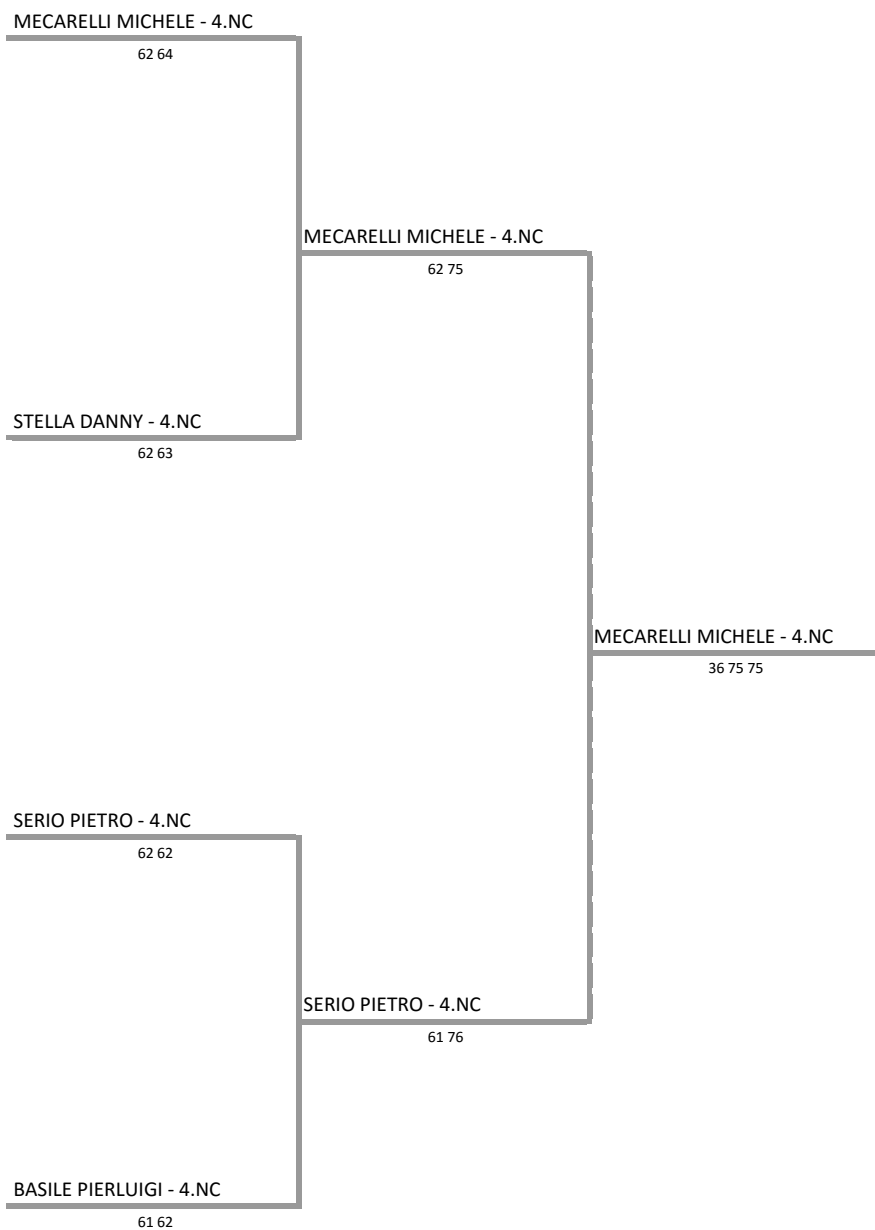

A.POL. DIL. E. GIANNOCCA
2° TAPPA OSSERVATA CIRCUITO GIOVANILE FIT

25/03/2016 - 03/04

Tabellone confermato i
Il Giudice Arbitro: G

	ROSSI PRINCIPE ANDREA - 4.NC	
QUARANTA LORENZO - 4.NC		MECARELLI MICHELE - 4.NC
q MECARELLI MICHELE - 4.NC	MECARELLI MICHELE - 4.NC n.d.	76 63
CARDONE VITO - 4.NC		
PRISCIANTELLI MICHELE - 4.NC	PRISCIANTELLI MICHELE - 4.NC 63 16 75	
RIZZI GIUSEPPE - 4.NC		PRISCIANTELLI MICHELE - 4.NC
LIONETTI SAVERIO - 4.NC	LIONETTI SAVERIO - 4.NC n.d.	63 63
	MUOLO ALESSANDRO - 4.NC	
LENOCI MATTIA - 4.NC		STELLA DANNY - 4.NC
q STELLA DANNY - 4.NC	STELLA DANNY - 4.NC 63 61	62 64
	PUGLIESE GIULIO - 4.NC	
CASTELLANO FABRIZIO - 4.NC		COSTANTINI LORENZO - 4.NC
COSTANTINI LORENZO - 4.NC	COSTANTINI LORENZO - 4.NC 6261	61 63
D'EMILIO THOMAS - 4.NC		
SGURA DANIEL - 4.NC	D'EMILIO THOMAS - 4.NC 61 62	
	PARLANGELI GABRIELE - 4.NC	PARLANGELI GABRIELE - 4.NC
q LAVIOLA PAOLO - 4.NC	PARLANGELI GABRIELE - 4.NC	62 61
MELE ANDREA - 4.NC	LAVIOLA PAOLO - 4.NC n.d.	
	SERIO PIETRO - 4.NC	SERIO PIETRO - 4.NC
	SERIO PIETRO - 4.NC	64 60
ALTAMURA COSIMO - 4.NC		
TRITTO DAVIDE - 4.NC	TRITTO DAVIDE - 4.NC n.d.	
	LIPPOLIS GIULIO - 4.NC	TRITTO DAVIDE - 4.NC
q BASILE PIERLUIGI - 4.NC	LIPPOLIS GIULIO - 4.NC	61 64
PASTORE MARCO - 4.NC	BASILE PIERLUIGI - 4.NC 61 62	
	BASILE PIERLUIGI - 4.NC	BASILE PIERLUIGI - 4.NC
	SCIACCA ALESSANDRO - 4.NC	63 62

RO - CIRCUITO BABOLAT 2016
BABOLAT UNDER 10 MASCHILE - Tabellone Finale

4/2016 iscritti n° 25

23/03/2016 alle ore 18:05

AT3 FRANCESCO MIRIZZI

Copyright 2012 - Powered by Lexicon digital media

pubblicati e impaginati in altre forme mantenendo presente e inalterato questo disclaimer.